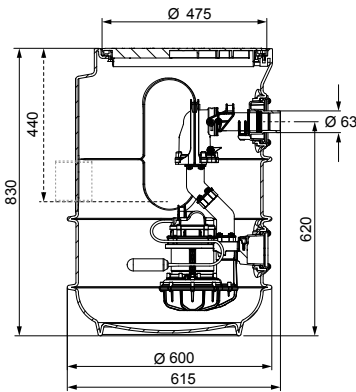

www.kessel-nederland.nl

Afmetingen

Pomptype

Pomp	Vermogen	Spanning	Toevoer*	Bedrijfsmodus	Capaciteit	Opvoerhoogte
STF 1300	1,3 kW	230 V	110/160	S3 (50 %)	21 m³/h	10 m

* toevoer ter plaatse aan te boren

Pompstations

Mono

Inbouwdiepte T 830 mm

Pomp

Pomp **STF 1300-S3**

Vlotterschakelaar
Tronic

Duo

Beschikbaar vanaf
september
2019

Inbouwdiepte T 830 mm

Pomp

Pomp **STF 1300-S3**

Tronic

Toebehoren

Opzetstuk

in hoogteverstelbaar van 140 tot 440 mm

Afsluiting

voor mono installatie