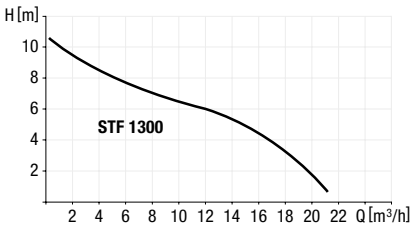

www.kessel-nederland.nl

Afmetingen

Pomptype

Pomp	Vermogen	Spanning	Toevoer*	Bedrijfsmodus	Capaciteit	Opvoerhoogte
STF 1300	1,3 kW	230 V	110/160	S3 (50 %)	21 m³/h	10 m

* toevoer ter plaatse aan te boren

Pompstations

Mono

Inbouwdiepte T 830 mm

Pomp

Pomp **STF 1300-S3**

Vlotterschakelaar
Tronic

Duo

Beschikbaar vanaf
september
2019

Inbouwdiepte T 830 mm