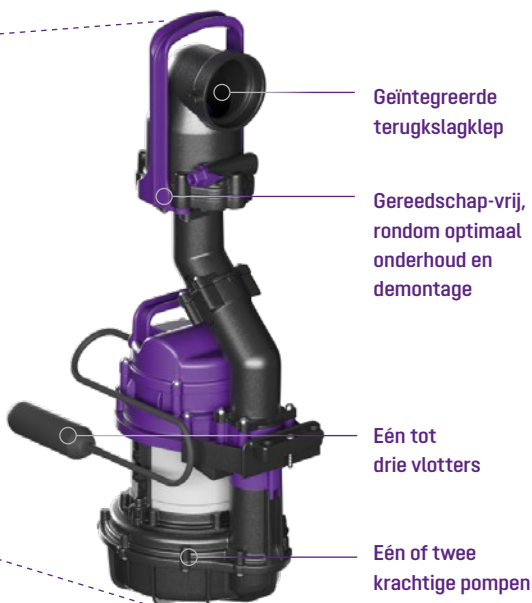

Geïntegreerde terugslagklep

Gereedschap-vrij, rondom optimaal onderhoud en demontage

Eén tot drie vlotters

Eén of twee krachtige pompen