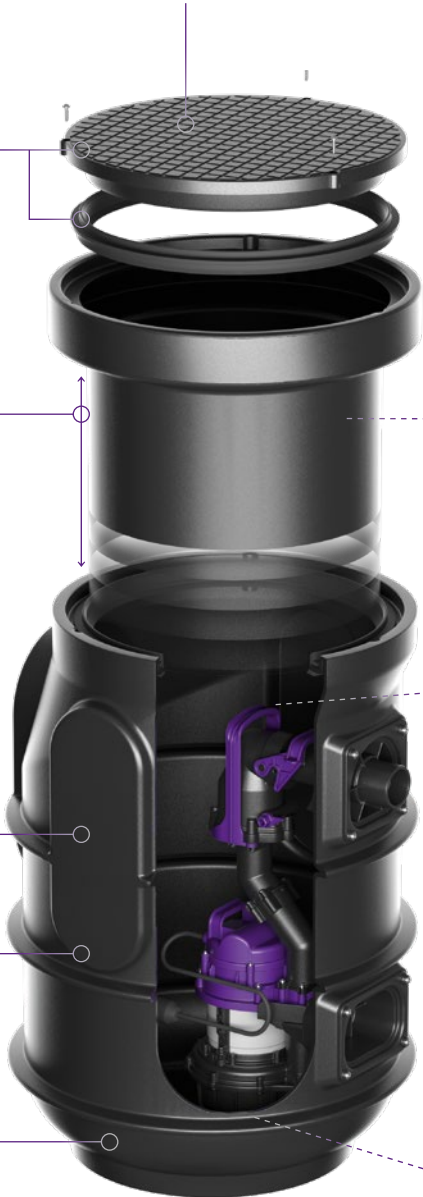

Pomp

Pomp **STF 1300-S3**

Tronic

Toebehoren

Opzetstuk

in hoogteverstelbaar van 140 tot 440 mm

Afsluiting

voor mono installatie

Geschikt voor
max. 2 toiletten

Aanboorvlakken
voor flexibele
aansluitmogelijkheden

Geschikt voor
zowel aardinbouw
als vrije opstelling

Pompstation

Aqualift F Basic

Over goede beslissingen valt niet te twisten.

De KESSEL *Aqualift F Basic* is het perfecte voorbeeld!

Artikelnummer 4009-000015

Optioneel met Tronic besturingskast

Voor de bewaking en signalering van overstromingen veroorzaakt door gebroken leidingen, kelderafvoeren of wasmachines.